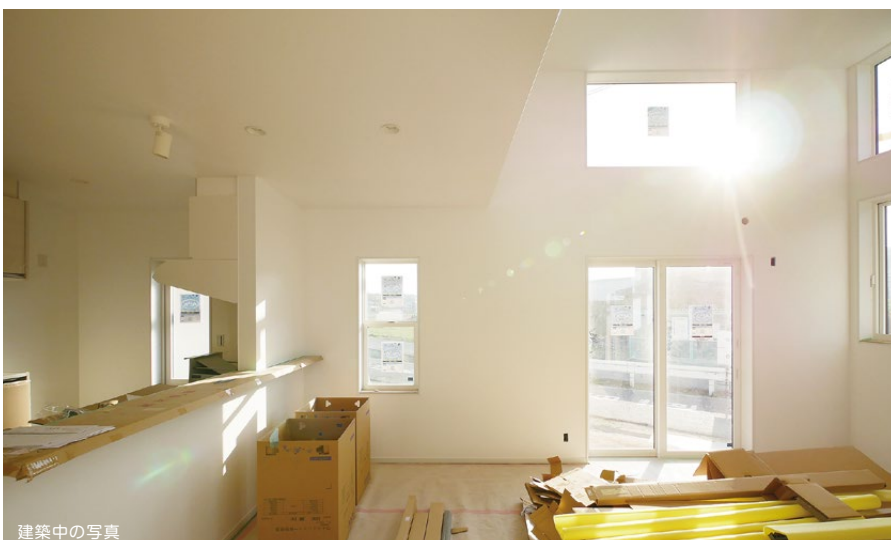

建築中の写真

見所point
1Fと2Fの中間に
KURAを配置

見所point
採光と開放感を
演出する
半吹抜けリビング

イメージパースです。

今回のソライエは、吹き抜けを創って高い位置からの採光と開放感を演出。
1.4mの中間KURAも確保しながら、でも2Fはしっかり使う。
スキップフロアを使った新しいライフスタイルです。
周遊できる家事動線やアクセントウォールを使った空間デザインも必見です。

建築中の写真