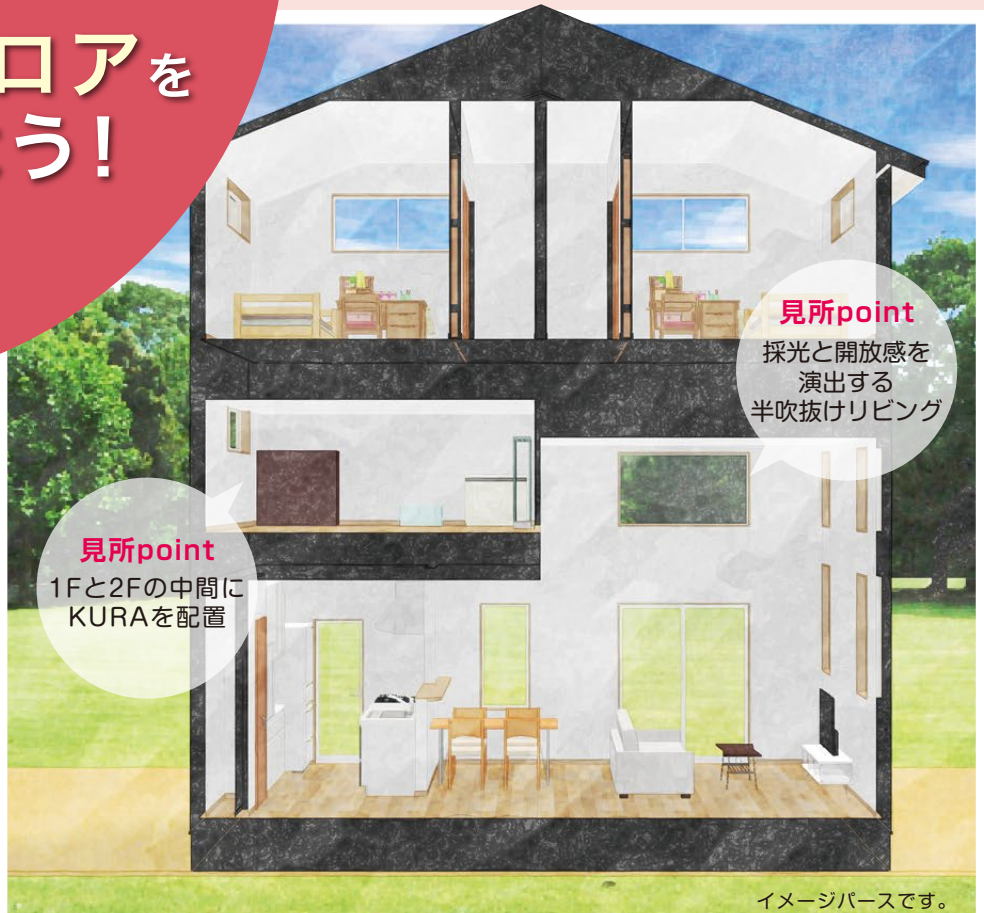

空間デザイン住宅 Soraie ソライエ

完成見学会

スキップフロアを体感しよう!

今回のコンセプトは
1.4mの中間KURA
×
半吹抜けリビング

4/23(土) ~ 24(日)

完全予約制

会場 倉敷市藤戸町藤戸

AM10:00~PM4:00

建築中の写真

見所point
1Fと2Fの中間に
KURAを配置

見所point
採光と開放感を
演出する
半吹抜けリビング

イメージパースです。

今回のソライエは、吹き抜けを創って高い位置からの採光と開放感を演出。
1.4mの中間KURAも確保しながら、でも2Fはしっかり使う。
スキップフロアを使った新しいライフスタイルです。
周遊できる家事動線やアクセントウォールを使った空間デザインも必見です。

建築中の写真